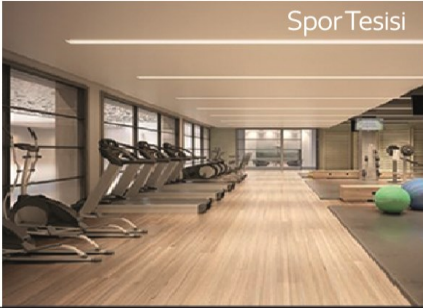

Konutlarımız, modern yaşamın tüm ihtiyaçlarını karşılayacak şekilde özenle tasarlanmıştır. İşlevselliği ve estetiği bir araya getiren mimari anlayışımız, size ferah ve rahat bir yaşam alanı sunar. Sadece eviniz değil, aynı zamanda sosyal hayatınız da Tratopya'da canlanacak. Parklar, yürüyüş alanları, spor tesisi, çocuk oyun alanları, hobi bahçeleri, kamelyalar, sauna, her daire için otopark alanı, bisiklet otoparkı, hızlı şarj istasyonu ve daha fazlasıyla dolu dolu bir yaşam sizleri bekliyor. Her adımınızda sizin için düşünülmüş detayları, kaliteli yaşam alanlarıyla bir araya getiren konutlarımız, size ve ailenize hayatınızın en güzel anlarını sunacak.